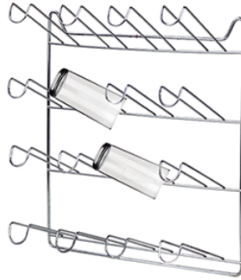

SECADOR DE COPOS 16 LUGARES CR

Emb: 12 unidades
Ref: 222