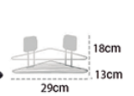

**CANTONEIRA BANHEIRO
COM VENTOSA PT**

Emb: 06 unidades
Ref: 322

LINHA
BLACK
PREMIUM