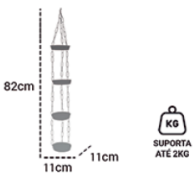

CUIA COM CORRENTE

Cuia 17 cm 1,6L e
Corrente 34 cm
Emb: 12 unidades
DOURADO - ZA
Ref: 152

VIOLETEIRA COM 03 PRATOS

Prato 11 cm
Emb: 12 unidades
DOURADO - ZA
Ref: 168

CUIA COM CORRENTE

Cuia 21 cm 2,4L e
Corrente 44 cm
Emb: 12 unidades
DOURADO - ZA
Ref: 151

VIOLETEIRA COM 04 PRATOS

Prato 11 cm
Emb: 12 unidades
DOURADO - ZA
Ref: 169

CUIA COM CORRENTE

Cuia 25 cm 3,6L e
Corrente 44 cm
Emb: 12 unidades
DOURADO - ZA
Ref: 153

SUPOORTE VIOLETA TRIÂNGULO 30 cm

Emb: 12 unidades
 DOURADO - ZA
 Ref: 146