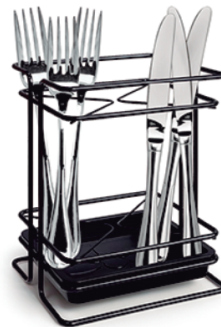

SECADOR DE TALHER SQUARE PT

Preto
Emb: 06 unidades
Ref: 206P