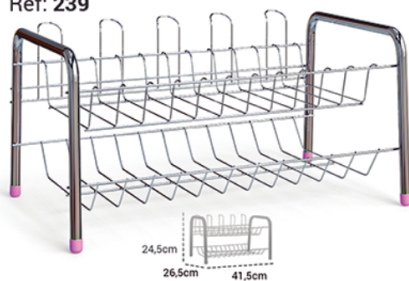

**ESCORREDOR DUPLO
COM PORTA COPOS CR**

Emb: 05 unidades
Ref: 239