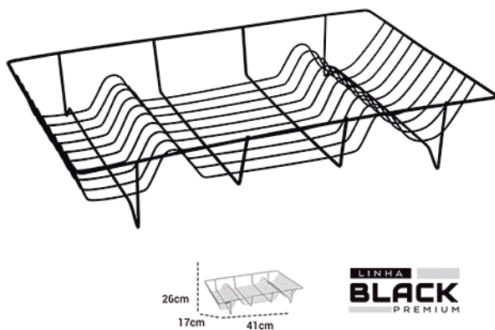

Emb: 10 unidades
Ref: 246

**ESCORREDOR DUPLO BRASILEIRO
C/ 5 PORTA COPOS CR**

Emb: 05 unidades
Ref: 248

**ESCORREDOR ARCO PORTA
TALHER COM PORTA COPOS**

Emb: 40 unidades
Ref: 600

**BLACK
PREMIUM**

**ESCORREDOR FECHADO DUPLO
COM PORTA COPOS CR**