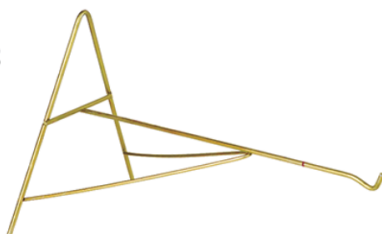

SUPORTE A 01 20 cm

Emb: 50 unidades
DOURADO - ZA
Ref: 110

SUPORTE A 02 24 cm

Emb: 50 unidades
DOURADO - ZA
Ref: 111

SUPORTE A 03 30 cm

Emb: 40 unidades
DOURADO - ZA
Ref: 112

SUPORTE A 04 40 cm

Emb: 40 unidades
DOURADO - ZA
Ref: 113

SUPORTE 22 cm PENDURAR VASO PINUS

Pinus
Emb: 12 unidades
Ref: 525

SUPORTE 27 cm PENDURAR VASO PINUS

Pinus
Emb: 12 unidades
Ref: 528

**SUPORE A 01
MARGARIDA
16 cm**

Emb: 20 unidades
DOURADO - ZA
Ref: 154

**SUPORE A 02
MARGARIDA
21 cm**