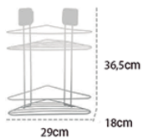

**CANTONEIRA DUPLA
BANHEIRO
COM VENTOSA PT**

Emb: 06 unidades
Ref: 323

LINHA
BLACK
PREMIUM