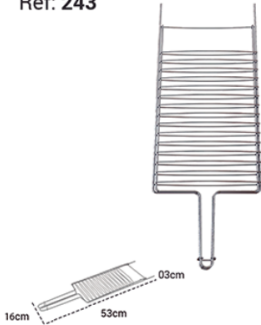

GRELHA DUPLA PEQUENA NIQ

Emb: 12 unidades
Ref: 243