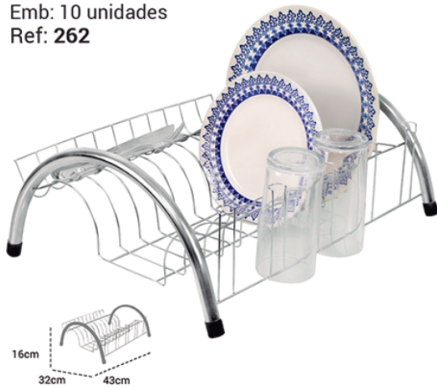

**ESCORREDOR ARCO COM
PORTA TALHERES CR**

Emb: 10 unidades
Ref: 262