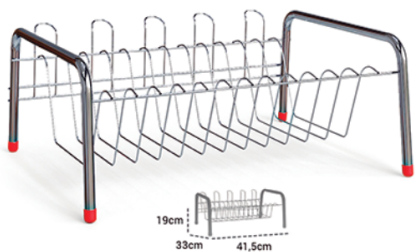

**ESCORREDOR SIMPLES
COM PORTA COPOS CR**

Emb: 10 unidades
Ref: 238