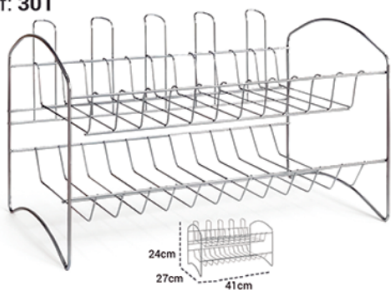

**ESCORREDOR FECHADO DUPLO
COM PORTA COPOS CR**

Emb: 05 unidades
Ref: 301