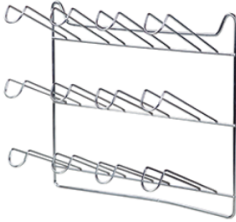

SECADORES

PORTA COPOS 06 LUGARES MESA CR

Cromado
Emb: 12 unidades
Ref: 290

PORTA COPOS 06 LUGARES MESA PT

Preto
Emb: 12 unidades
Ref: 290P

LINHA
BLACK
PREMIUM

SECADOR DE COPOS 12 LUGARES CR

Emb: 12 unidades
Ref: 221

SECADOR DE COPOS 16 LUGARES CR

Emb: 12 unidades
Ref: 222

SECADOR DE COPOS 20 LUGARES CR

Emb: 12 unidades
Ref: 223

SECADOR DE COPOS 24 LUGARES CR

Emb: 12 unidades
Ref: 220

SECADOR DE COPOS 30 LUGARES CR

Emb: 06 unidades
Ref: 240