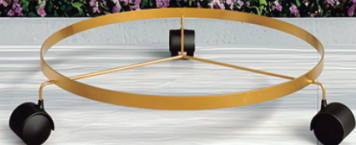

SUPORTE VASO 01 - 13 cm

Emb: 24 unidades

DOURADO - ZA

Ref:103

PRATA - ZB

Ref:100

SUPORTE VASO 02 - 20 cm

Emb: 24 unidades

DOURADO - ZA

Ref:104

PRATA - ZB

Ref:101

SUPORTE VASO 03 - 25 cm

Emb: 24 unidades

DOURADO - ZA

Ref:105

PRATA - ZB

Ref:102

SUPORTE VASO 04 - 30 cm

Emb: 12 unidades

DOURADO - ZA

Ref:107

PRATA - ZB

Ref:106