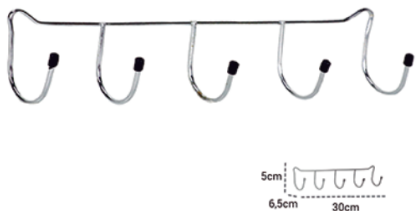

Cromado
Emb: 12 unidades
Ref: 265

**SUPORE VASSOURA
COM 08 GANCHOS CR**

Cromado
Emb: 24 unidades
Ref: 224

**CABIDEIRO
05 GANCHOS CR**

Cromado
Emb: 24 unidades
Ref: 298

**CABIDEIRO
06 GANCHOS PT**

Preto
Emb: 24 unidades
Ref: 603P