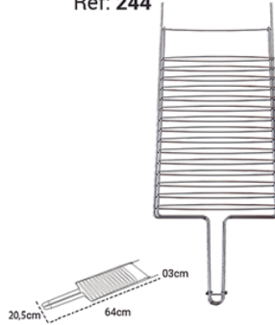

GRELHA DUPLA MÉDIA NIQ

Emb: 12 unidades
Ref: 244