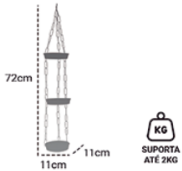

Prato 21 cm Preto
 Corrente 54 cm
 Emb: 12 unidades
DOURADO - ZA
 Ref: 138

PRATO SUSPENSO COM CORRENTE

Prato 24 cm Preto
 Corrente 54 cm
 Emb: 12 unidades
DOURADO - ZA
 Ref: 139

VIOLETEIRA COM 02 PRATOS

Prato 11 cm
Emb: 12 unidades
DOURADO - ZA
Ref: 167

CUIA COM CORRENTE

Cuia 17 cm 1,6L e
Corrente 34 cm
Emb: 12 unidades
DOURADO - ZA
Ref: 152

VIOLETEIRA COM 03 PRATOS

Prato 11 cm
Emb: 12 unidades
DOURADO - ZA
Ref: 168

CUIA COM CORRENTE

Cuia 21 cm 2,4L e
Corrente 44 cm
Emb: 12 unidades
DOURADO - ZA
Ref: 151