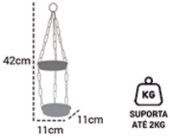

Prato 21 cm Preto
 Corrente 54 cm
 Emb: 12 unidades
DOURADO - ZA
 Ref: 138

PRATO SUSPENSO COM CORRENTE

Prato 24 cm Preto
 Corrente 54 cm
 Emb: 12 unidades
DOURADO - ZA
 Ref: 139

VIOLETEIRA COM 02 PRATOS

Prato 11 cm
Emb: 12 unidades
DOURADO - ZA
Ref: 167

CUIA COM CORRENTE

Cuia 17 cm 1,6L e
Corrente 34 cm
Emb: 12 unidades
DOURADO - ZA
Ref: 152

VIOLETEIRA COM 03 PRATOS

Prato 11 cm
Emb: 12 unidades
DOURADO - ZA
Ref: 168

CUIA COM CORRENTE

Cuia 21 cm 2,4L e
Corrente 44 cm
Emb: 12 unidades
DOURADO - ZA
Ref: 151