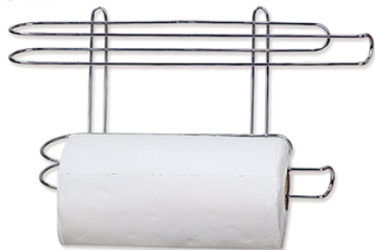

PORTA PAPEL DUPLO CR

Emb: 12 unidades
Ref: 274