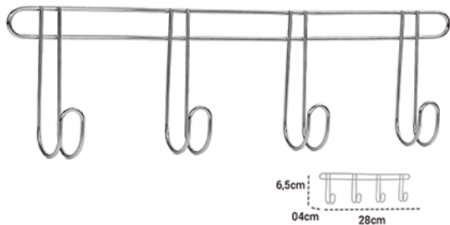

**CABIDEIRO PAREDE
04 GANCHOS CR**

Cromado
Emb: 24 unidades
Ref: 230