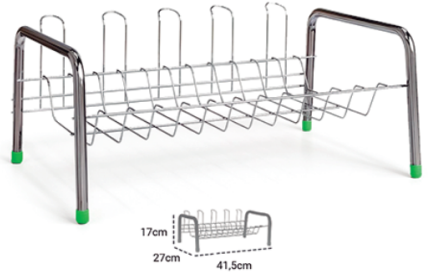

**ESCORREDOR CAMA BABY
COM PORTA COPOS CR**

Emb: 10 unidades
Ref: 234