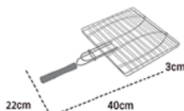

GRELHA DUPLA REDONDA 23CM ZB

Emb: 12 unidades
Ref: 608

GRELHA CESTO 33CM ZB

Emb: 12 unidades
Ref: 609

GRELHA DUPLA 22CM ZB

Emb: 12 unidades
Ref: 610

GRELHA DUPLA 35CM ZB

Emb: 12 unidades
Ref: 611