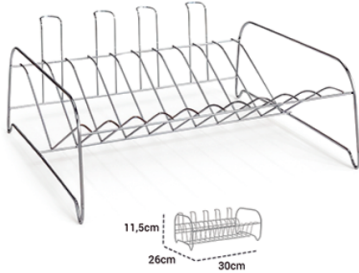

Cromado
Emb: 06 unidades
Ref: 206

SECADOR DE TALHER SQUARE PT

Preto
Emb: 06 unidades
Ref: 206P

LINHA BLACK PREMIUM

**ESCORREDOR BABY
COM PORTA COPOS CR**

Emb: 12 unidades
Ref: 279

**ESCORREDOR CAMA BABY
COM PORTA COPOS CR**