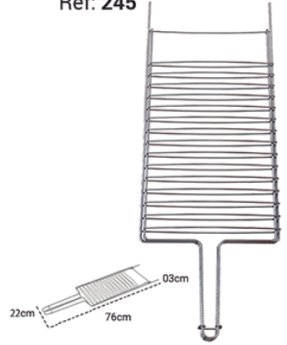

GRELHA DUPLA GRANDE NIQ

Emb: 12 unidades
Ref: 245