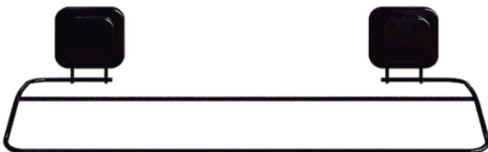

Emb: 06 unidades
Ref: 318

LINHA
BLACK
PREMIUM

PORTA TOLHA BANHO 36cm COM VENTOSA PT

Emb: 06 unidades
Ref: 319

LINHA
BLACK
PREMIUM

CABIDEIRO DUPLO COM VENTOSA PT

Emb: 12 unidades
Ref: 321

LINHA
BLACK
PREMIUM