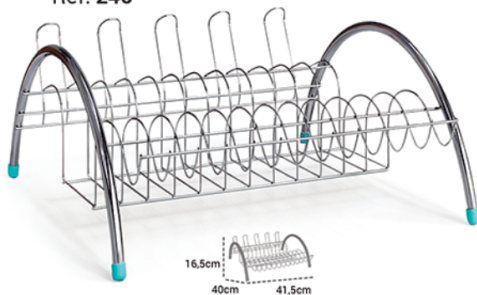

Emb: 10 unidades
Ref: 246

**ESCORREDOR DUPLO BRASILEIRO
C/ 5 PORTA COPOS CR**

Emb: 05 unidades
Ref: 248

**ESCORREDOR ARCO PORTA
TALHER COM PORTA COPOS**

Emb: 40 unidades
Ref: 600

**BLACK
PREMIUM**

**ESCORREDOR FECHADO DUPLO
COM PORTA COPOS CR**