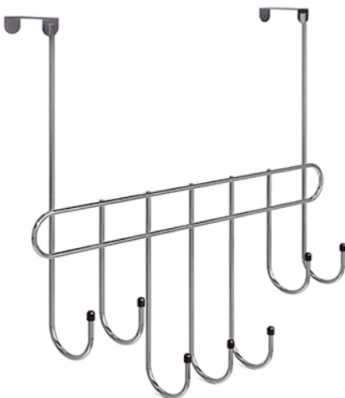

CABIDEIRO PARA PORTA 07 GANCHOS CR

Cromado
Emb: 12 unidades
Ref: 266