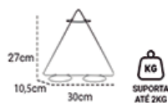

SUPOORTE VIOLETA TRIÂNGULO 30 cm COM 03 PRATOS

Emb: 12 unidades
DOURADO - ZA
Ref: 108