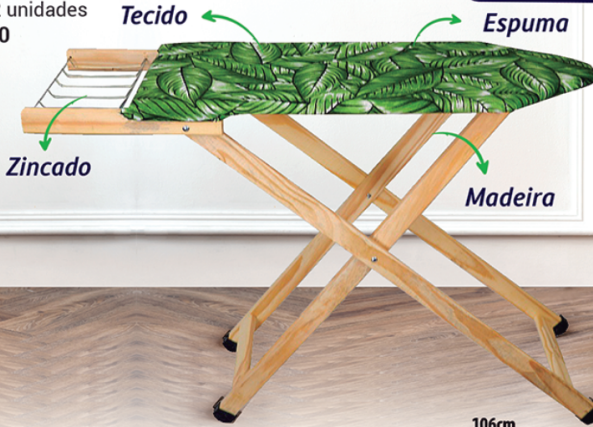

TÁBUA DE PASSAR ROUPA

COM REGULAGEM

Emb: 12 unidades
Ref: 500