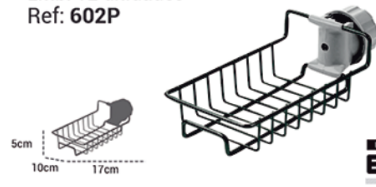

SUPORE CESTO AJUSTÁVEL PARA TORNEIRA DE PIA PT

Emb: 12 unidades
Ref: 602P