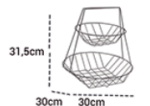

FRUTEIRA REDONDA CR

Cromado
Emb: 12 unidades
Ref: 291

FRUTEIRA REDONDA PT

Preto
Emb: 12 unidades
Ref: 291P

FRUTEIRA REDONDA DUPLA CR

Cromado
Emb: 04 unidades
Ref: 295

FRUTEIRA REDONDA DUPLA PT

Preto
Emb: 04 unidades
Ref: 295P