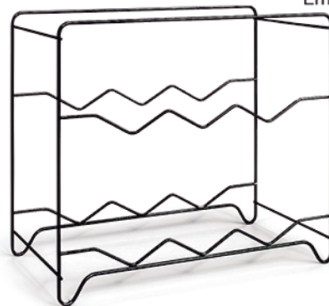

ADEGA PARA 06 GARRAFAS DE VINHOS

Preto

Emb: 06 unidades

Ref: 287P