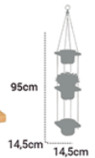

SUPORE SUSPENSO TRIPLO 15 CM COM 03 VASOS 11 CM

Madeira
Emb: 06 unidades
Ref: 552