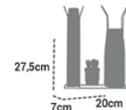

LINHA
BLACK
PREMIUM