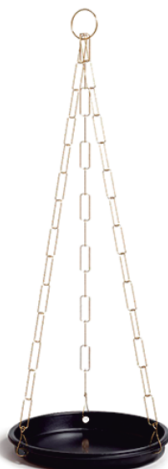

SUPORTE SUSPENSO 30 cm PARA VASO COM CORRENTE 54 cm ZA

Emb: 06 unidades

DOURADO - ZA

Ref: 150

PRATO SUSPENSO COM CORRENTE

Prato 11 cm Preto
 Corrente 34 cm
 Emb: 12 unidades
DOURADO - ZA
 Ref: 135

PRATO SUSPENSO COM CORRENTE

Prato 14 cm Preto
 Corrente 34 cm
 Emb: 12 unidades
DOURADO - ZA
 Ref: 136

PRATO SUSPENSO COM CORRENTE

Prato 17 cm Preto
 Corrente 44 cm
 Emb: 12 unidades
DOURADO - ZA
 Ref: 137

PRATO SUSPENSO COM CORRENTE

Prato 21 cm Preto
 Corrente 54 cm
 Emb: 12 unidades
DOURADO - ZA
 Ref: 138

PRATO SUSPENSO COM CORRENTE

Prato 24 cm Preto
 Corrente 54 cm
 Emb: 12 unidades
DOURADO - ZA
 Ref: 139

VIOLETEIRA COM 02 PRATOS

Prato 11 cm
Emb: 12 unidades
DOURADO - ZA
Ref: 167

CUIA COM CORRENTE

Cuia 17 cm 1,6L e
Corrente 34 cm
Emb: 12 unidades
DOURADO - ZA
Ref: 152

VIOLETEIRA COM 03 PRATOS

Prato 11 cm
Emb: 12 unidades
DOURADO - ZA
Ref: 168

CUIA COM CORRENTE

Cuia 21 cm 2,4L e
Corrente 44 cm
Emb: 12 unidades
DOURADO - ZA
Ref: 151