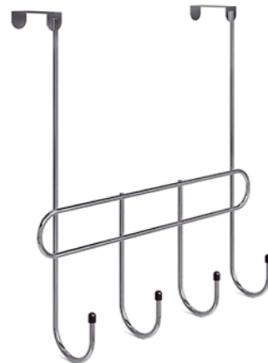

Cromado
Emb: 24 unidades
Ref: 263

CABIDEIRO PARA PORTA 02 GANCHOS CR

Cromado
Emb: 12 unidades
Ref: 264

CABIDEIRO PARA PORTA 07 GANCHOS CR

Cromado
Emb: 12 unidades
Ref: 266

CABIDEIRO PARA PORTA 04 GANCHOS CR