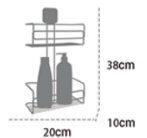

Emb: 06 unidades
Ref: 323

LINHA
BLACK
PREMIUM

**PORTA SHAMPOO DUPLO
COM VENTOSA PT**

Emb: 06 unidades
Ref: 325

LINHA
BLACK
PREMIUM

(19) 99857-1567

E-mail: vendas@alpif.com.br

CNPJ: 08.547.431/0001-84