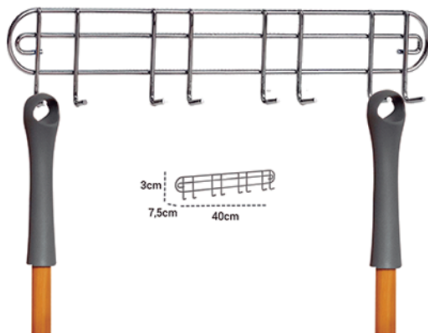

**SUPORE VASSOURA
COM 08 GANCHOS CR**

Cromado
Emb: 24 unidades
Ref: 224